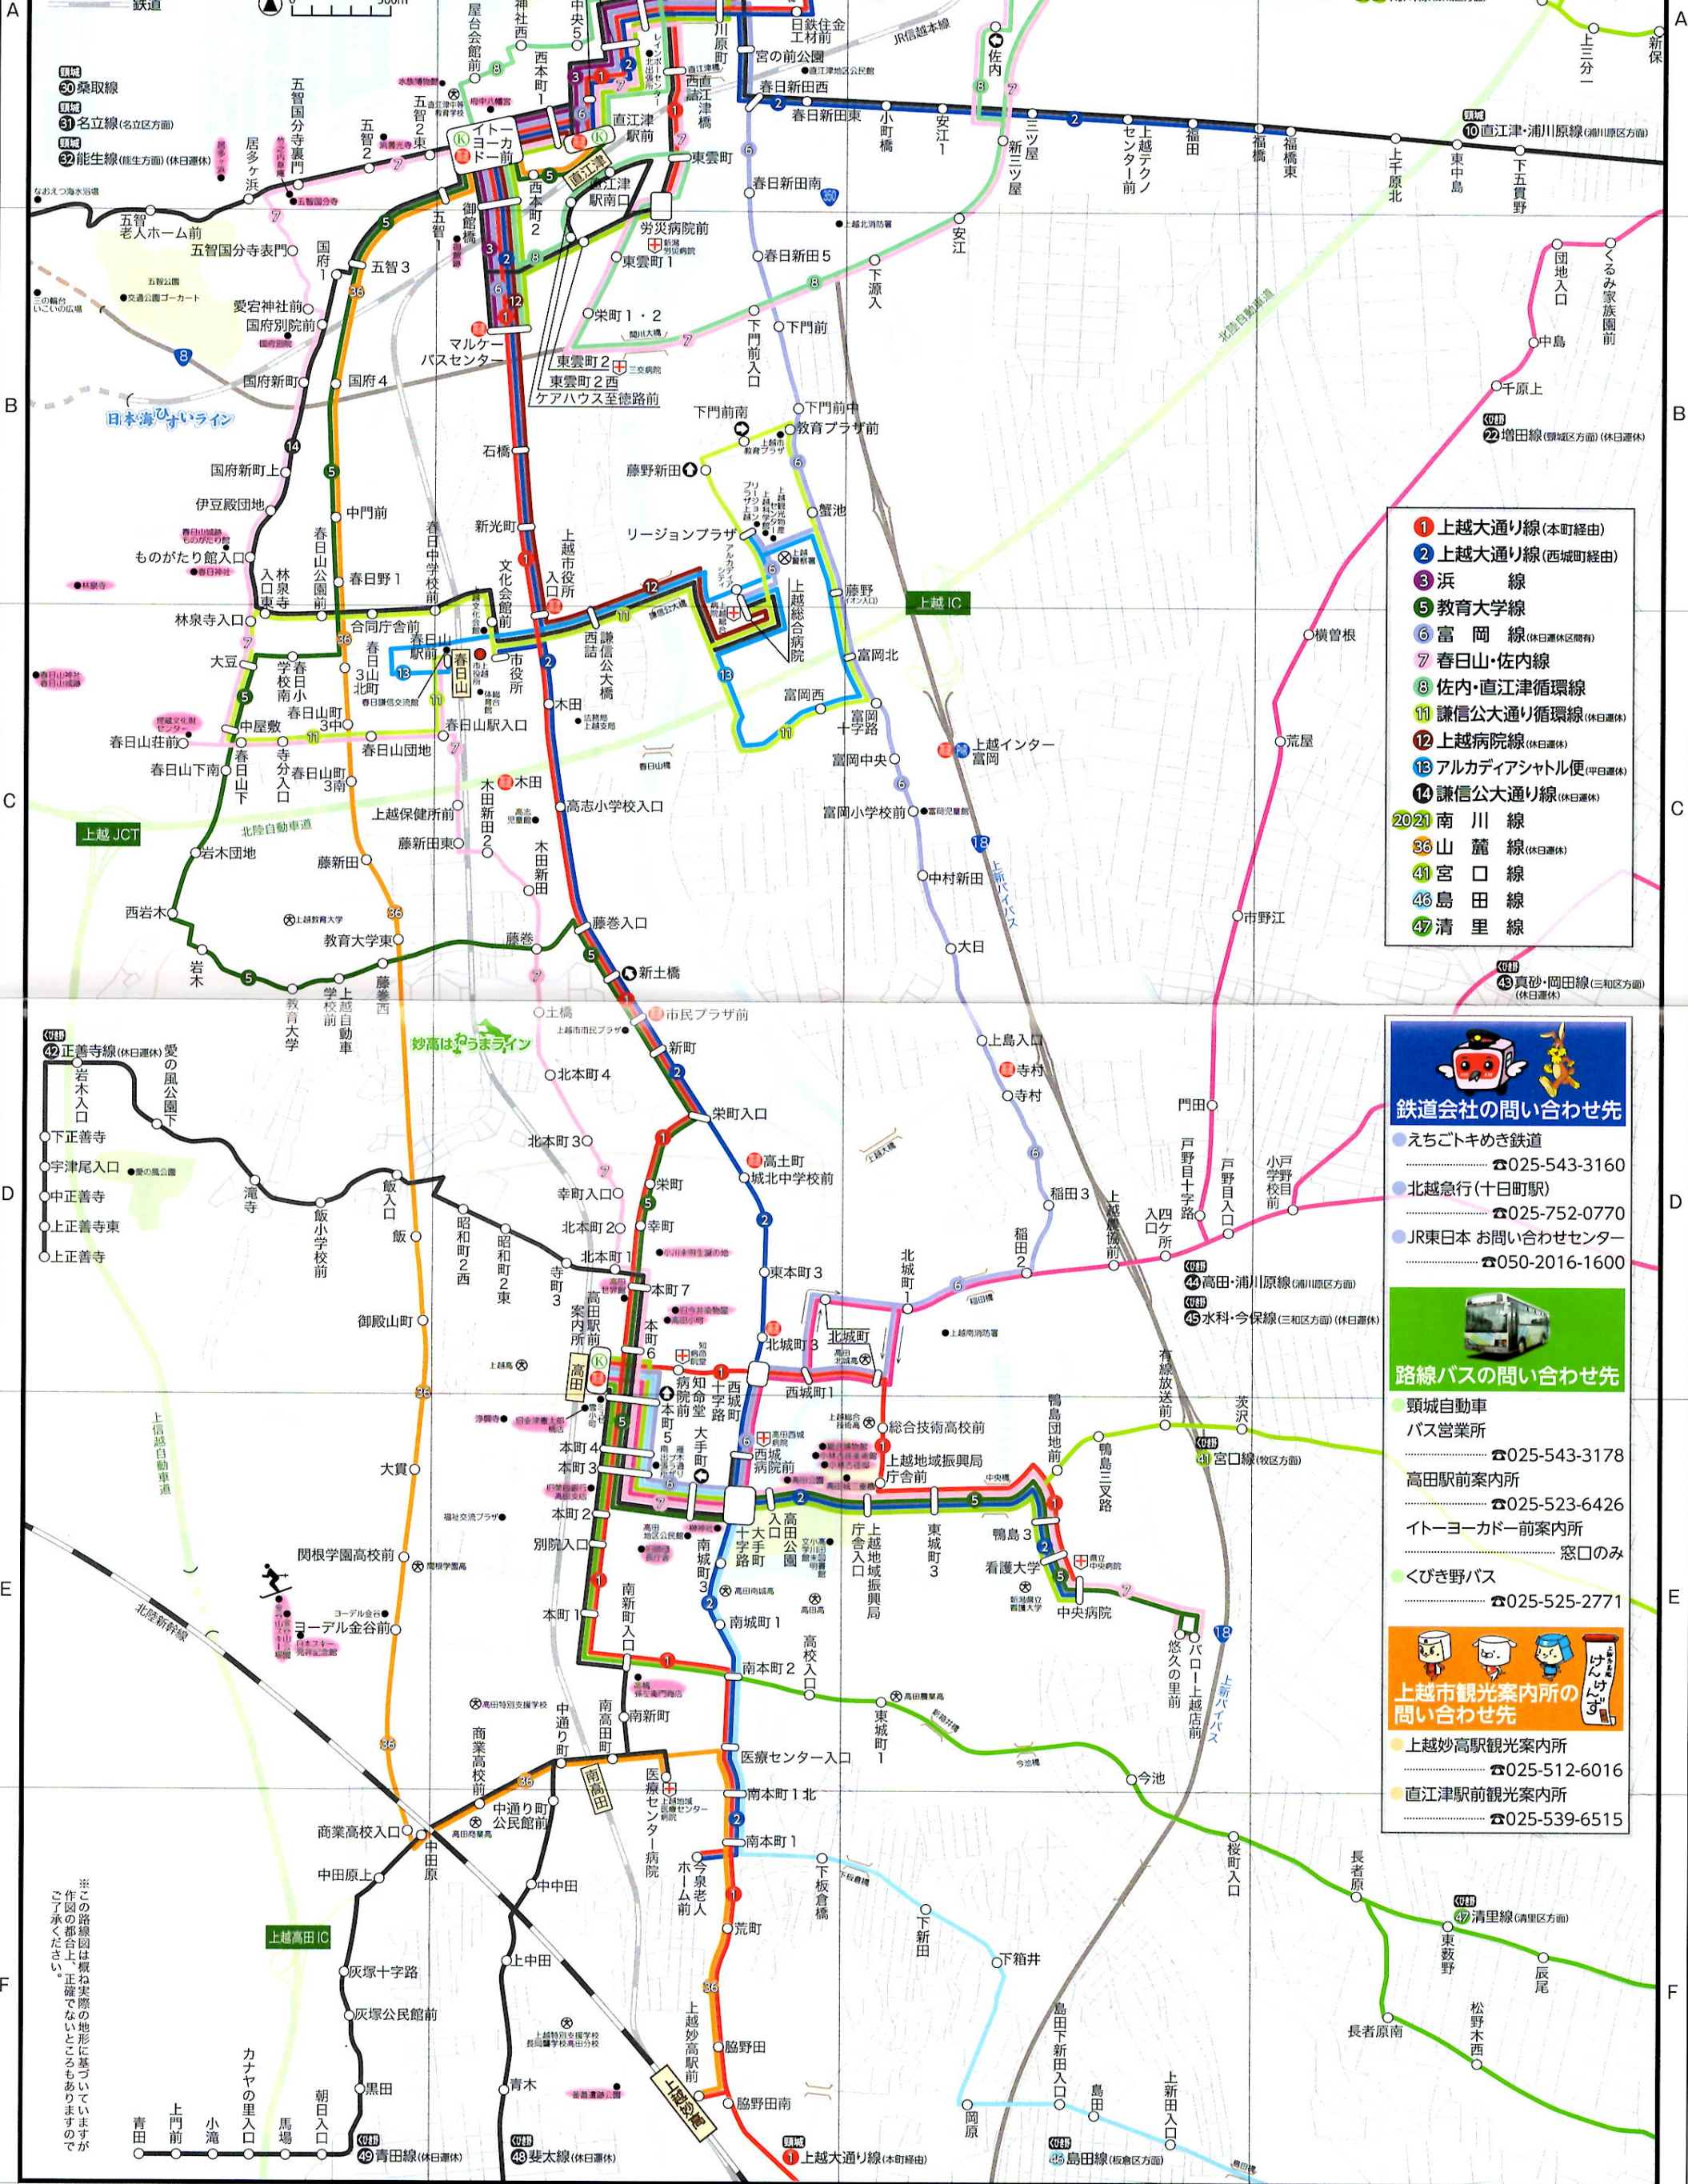

市街地バス路線図

- 印: 案内所のあるバス停
- 印: 矢印の方向ゆきのみ停車
- 高速バス停
- パークアンドライド駐車場
- バス路線
- 鉄道

- 1 上越大通り線(本町経由)
- 2 上越大通り線(西城町経由)
- 3 浜線
- 5 教育大学線
- 6 富岡線(休日運休区間あり)
- 7 春日山・佐内線
- 8 佐内・直江津循環線
- 11 謙信公大通り循環線(休日運休)
- 12 上越病院線(休日運休)
- 13 アルカディアシャトル便(平日運休)
- 14 謙信公大通り線(平日運休)
- 20,21 南川線
- 36 山麓線(休日運休)
- 41 宮口線
- 46 島田線
- 47 清里線

鉄道会社の問い合わせ先

- えちごトキめき鉄道 ☎025-543-3160
- 北越急行(十日町駅) ☎025-752-0770
- JR東日本 お問い合わせセンター ☎050-2016-1600

路線バスの問い合わせ先

- 頸城自動車 バス営業所 ☎025-543-3178
- 高田駅前案内所 ☎025-523-6426
- イトーヨーカドー案内所 窓口のみ ☎025-525-2771

上越市観光案内所の問い合わせ先

- 上越妙高駅観光案内所 ☎025-512-6016
- 直江津駅前観光案内所 ☎025-539-6515

※この路線図は概ね実際の地形に基づいていますが、作図の都合上、正確でないところもありませんのでご了承ください。